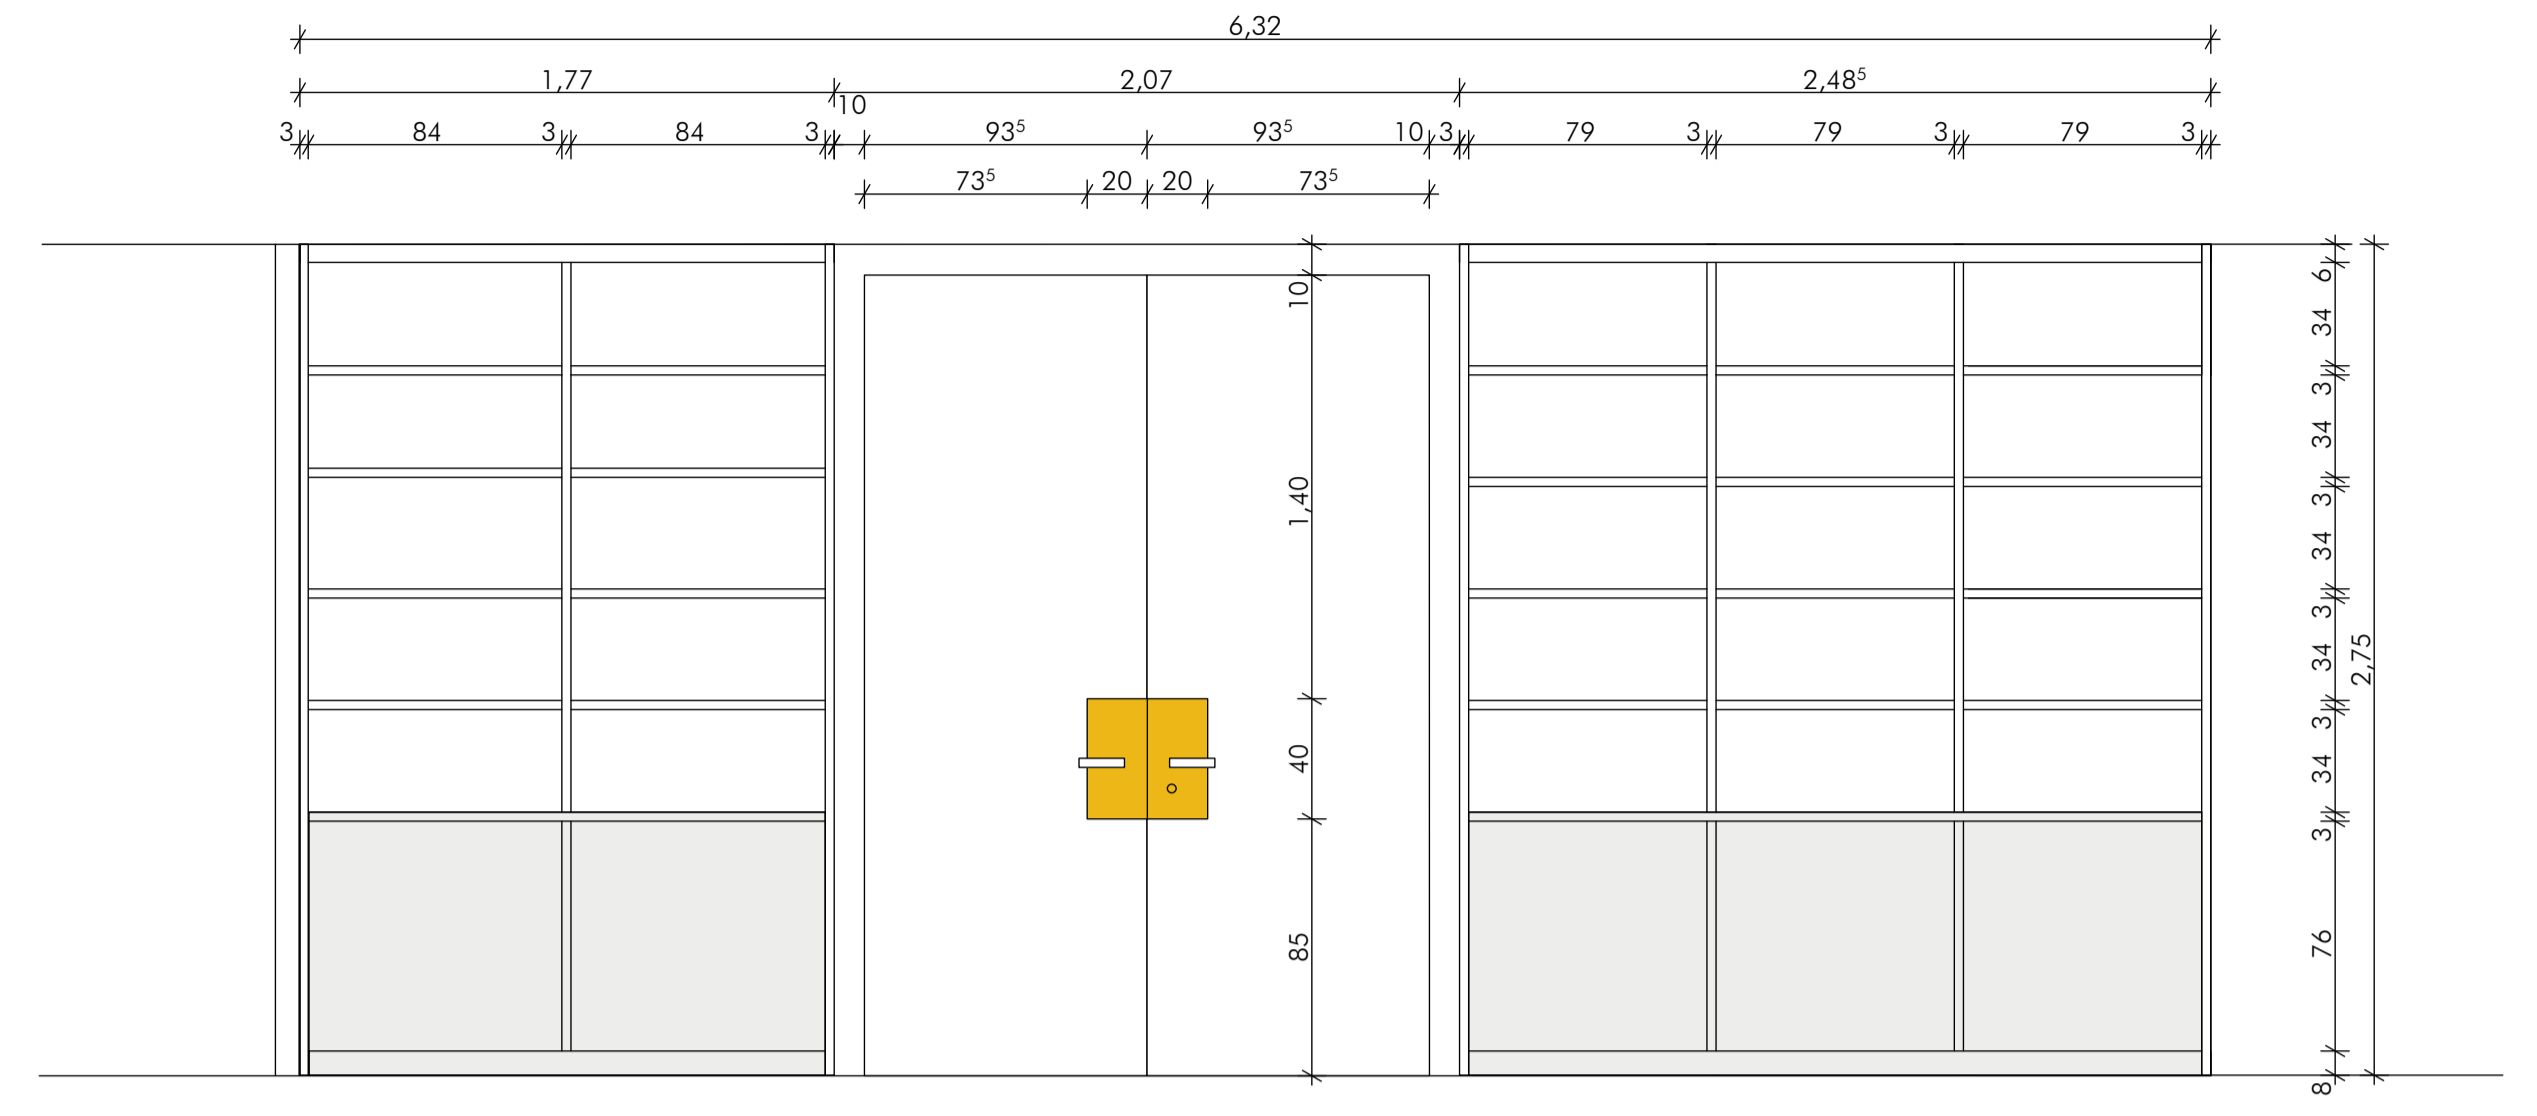

вид G-G спальня и рабочее место / Wandansicht G-G Schlaf- und Arbeitsbereiches

вид H-H спальня и рабочее место / Wandansicht H-H des Schlaf- und Arbeitsbereiches

- 1 Rückenbeplasterung / Кровать, место обивки задней стенки
- 2 Steckdosen auf Bettrückwand für Wecker und Lampe / Электро розетки на задней панели кровати для лампы
- 3 Lichtboard / Настенная полочка с освещением
- 4 Leseleuchte / Настольная лампа

План, спальня и рабочее место / Grundriss Schlaf- und Arbeitsbereiches

вид I-I спальня и рабочее место / Wandansicht G-G Schlaf- und Arbeitsbereiches