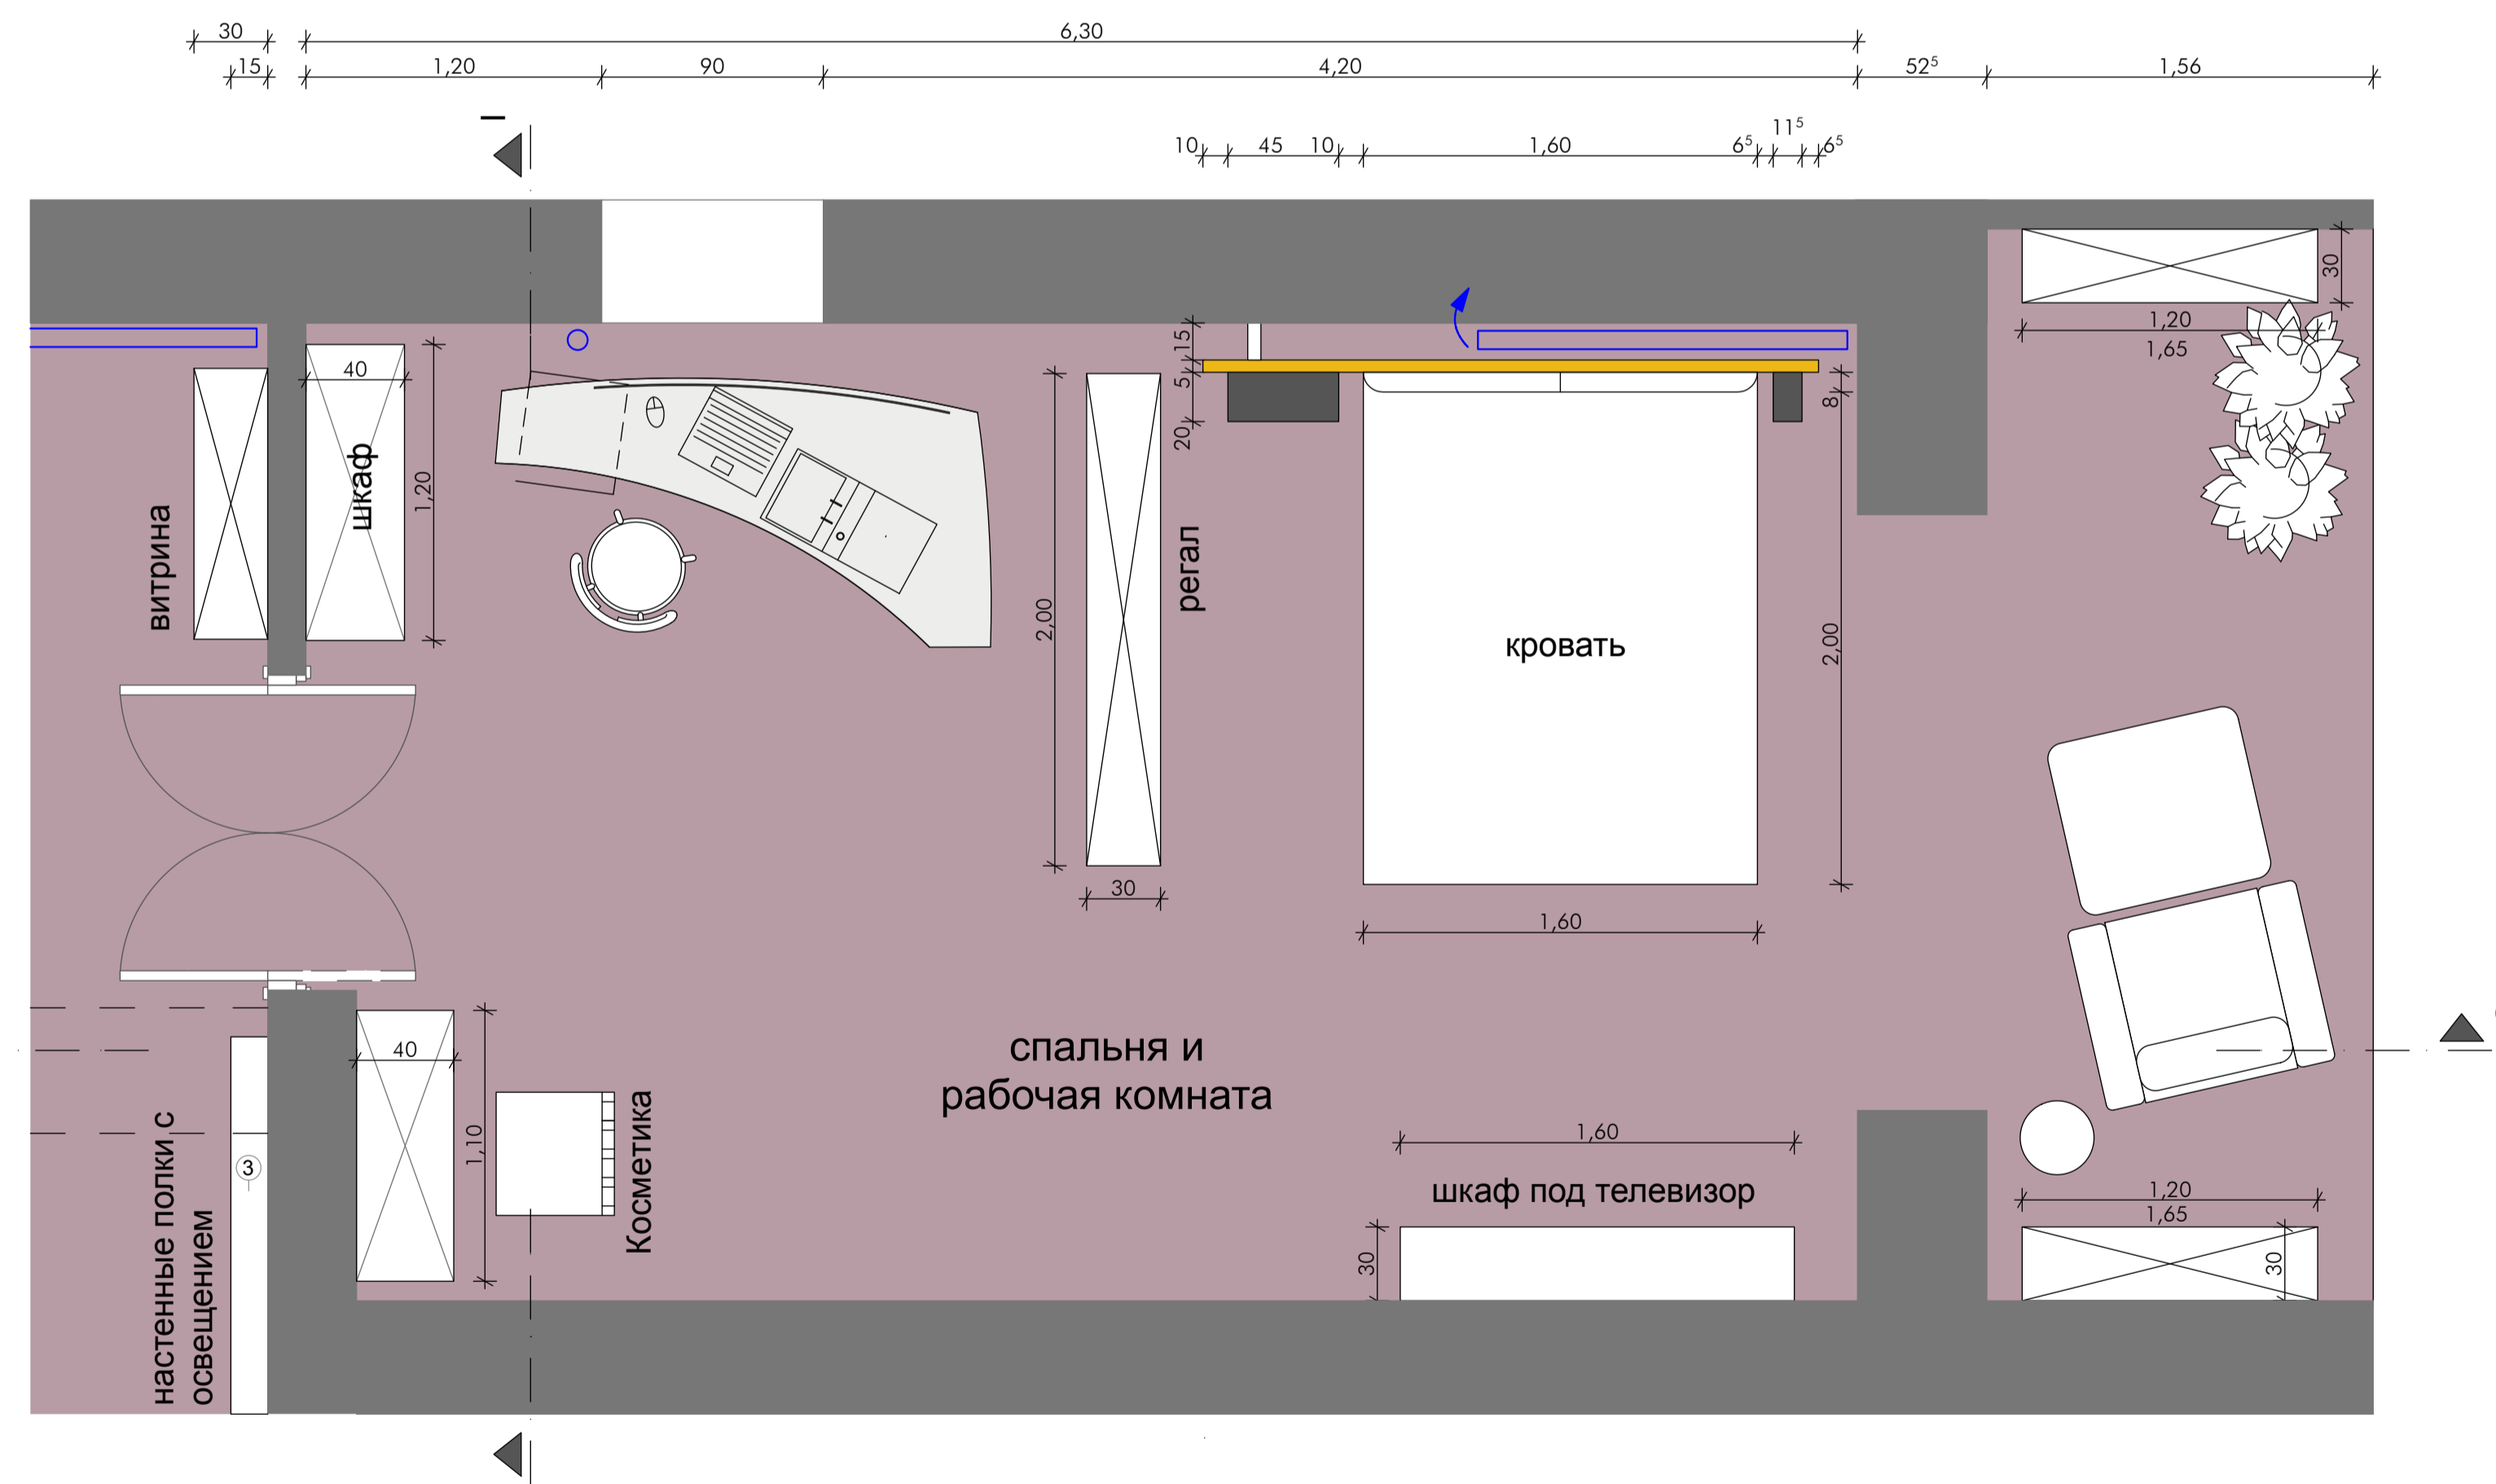

вид G-G спальня и рабочее место / Wandansicht G-G Schlaf- und Arbeitsbereiches

вид H-H спальня и рабочее место / Wandansicht H-H des Schlaf- und Arbeitsbereiches

- 1 Rückenbeplasterung / Кровать, место обивки задней стенки
- 2 Steckdosen auf Bettrückwand für Wecker und Lampe / Электро розетки на задней панели кровати для лампы
- 3 Lichtboard / Настенная полочка с освещением
- 4 Leseleuchte / Настольная лампа

План, спальня и рабочее место / Grundriss Schlaf- und Arbeitsbereiches

вид I-I спальня и рабочее место / Wandansicht G-G Schlaf- und Arbeitsbereiches